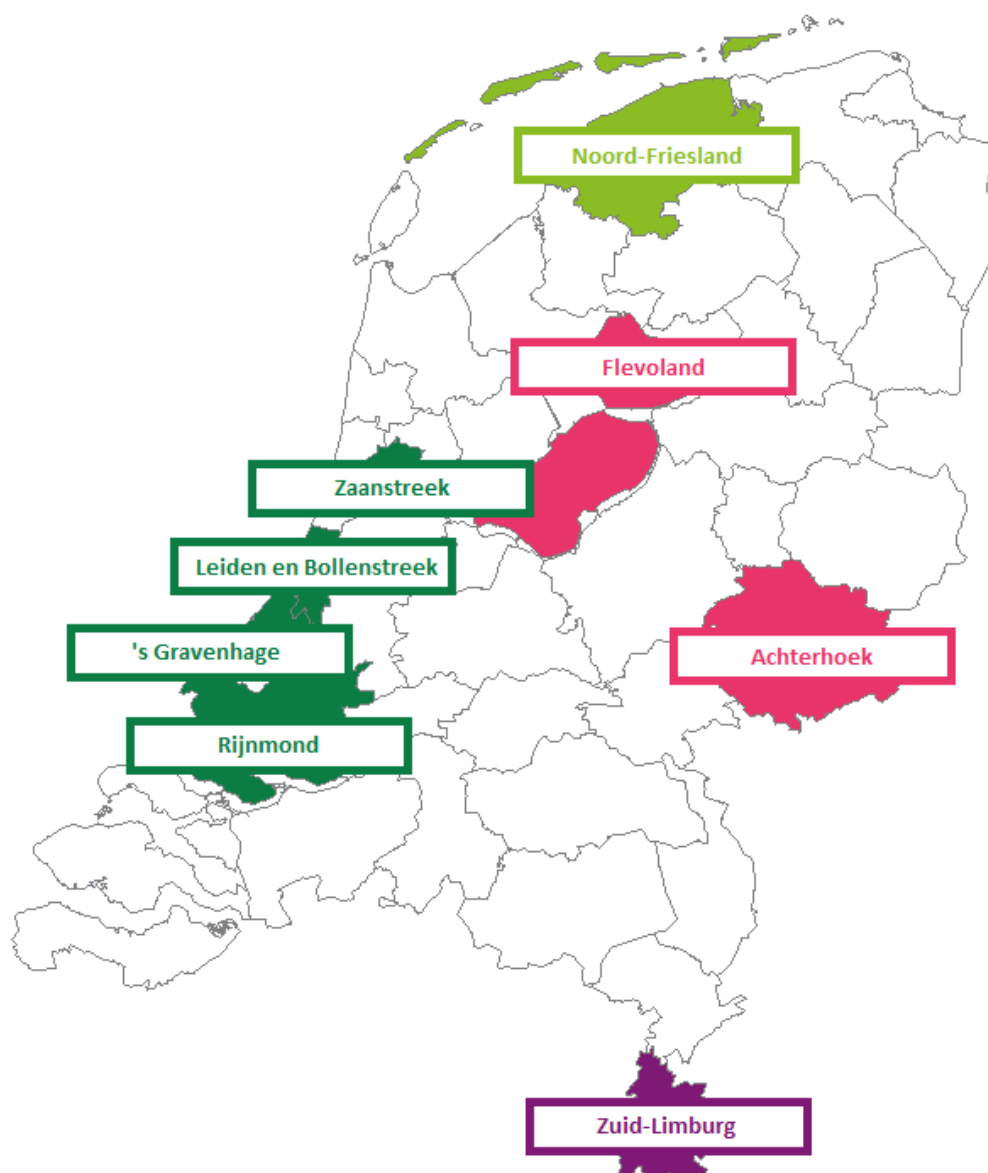

## Landelijke Kwaliteitsmonitor Kinderopvang 2022

Voor de zesde meting van de Landelijke Kwaliteitsmonitor Kinderopvang (LKK2022) gaan we van maart tot en met half juli 2022 in de kinderopvang werven in de volgende gebieden:

*Figuur 1. Steekproeftrekking naar regio en COROP-gebied*

**Tabel 1. Steekproeftrekking naar regio, COROP-gebied en gemeente**

<b>Regio</b>	<b>COROP-gebied</b>	<b>Gemeente</b>	
<b>1. Noord</b>  Friesland, Groningen en Drenthe	Noord-Friesland	Achtkarspelen	
		Ameland	
		Dantumadiel	
		Harlingen	
		Leeuwarden	
		Noardeast-Fryslân	
		Schiermonnikoog	
		Terschelling	
		Tytjerksteradiel	
		Vlieland	
		Waadhoeke	
<b>2. Midden-Oost</b>  Utrecht, Gelderland, Overijssel en Flevoland	Achterhoek	<i>Achterhoek</i>	<i>Flevoland</i>
	Flevoland	Aalten	Almere
		Berkelland	Dronten
		Bronckhorst	Lelystad
		Brummen	Noordoostpolder
		Doetinchem	Urk
		Lochem	Zeewolde
		Montferland	
		Oost Gelre	
		Oude IJsselstreek	
		Winterswijk	
Zutphen			
<b>3. West</b>  Noord-Holland en Zuid-Holland	Zaanstreek	<i>Zaanstreek</i>	<i>Agglomeratie Leiden en Bollenstreek</i>
	Agglomeratie Leiden en Bollenstreek	Wormerland	Hillegom
		Zaanstad	Kaag en Braassem
	Agglomeratie 's- Gravenhage	<i>Agglomeratie 's- Gravenhage</i>	Katwijk
		's-Gravenhage	Leiden
		Leidschendam- Voorburg	Leiderdorp
	Groot-Rijnmond	Lisse	Lisse
		Pijnacker-Nootdorp	Noordwijk
		Rijswijk	Oegstgeest
		Wassenaar	Teylingen
	Zoetermeer		